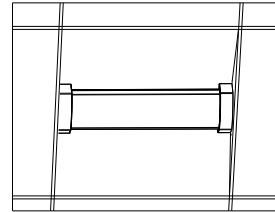

4. Asegure que la luminaria este debidamente apoyada en el marco y posteriormente energice el circuito correspondiente.